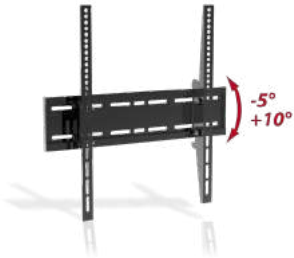

cod. JL41807
Supporto universale da muro per TV da 23" a 55"

Per TV da 23" a 55" con peso massimo di 40Kg e attacco VESA massimo di 400x400.
La distanza dal muro è di soli 45mm.
Inoltre, è possibile inclinare la televisione per una massimo di 10°.
La livella inclusa nella staffa, facilita l'installazione al muro.
Mentre la vite di sicurezza, blocca il televisore al supporto e ne impedisce la rimozione.