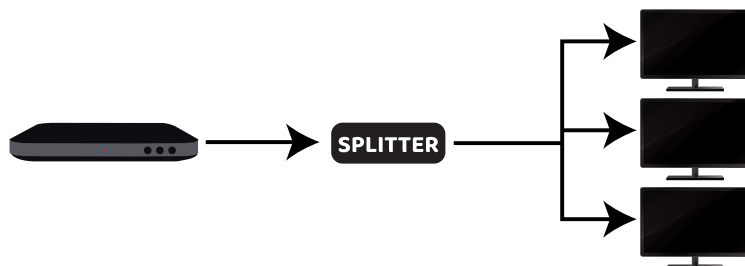

Switch HDMI / Splitter HDMI

Switch HDMI: con questo dispositivo è possibile collegare più sorgenti HDMI (decoder, dvd, console, pc, ...) ad una unica porta HDMI del televisore, proiettore o altro dispositivo di visualizzazione. Il sorgente visualizzato può essere cambiato tramite tasto fisico presente sullo switch o tramite il telecomando IR incluso.

cod. 14.2800.61 - Switch/Splitter HDMI bidirezionale 2 PORTE UHD 4K x 2K @60HZ

Selettore manuale per impostare il modo di utilizzo, se switch o splitter. In modalità switch i 2 ingressi sono selezionabili da pulsante fisico. Supporta le risoluzioni video Full HD 1080p e UHD 4Kx2K@60Hz. Consente l'utilizzo del Deep color 12bit per canale (36bit in totale) e della funzione CEC. I formati audio supportati sono audio Digitale, DTS-HD/Dolby trueHD, non compresso come LPCM e audio 7.1 surround. Ampiezza di banda 6Gbps @600MHz per canale. HDCP 2.2 supportato.

cod. 14.2813.20 - EVO+ 4 INGRESSI Switch HDMI 4 ingressi UHD 4K x 2K @60Hz

4 ingressi selezionabili da pulsante fisico o tramite telecomando IR incluso. Supporta le risoluzioni video Full HD 1080p e UHD 4Kx2K@60Hz. Consente l'utilizzo del Deep color 12bit per canale (36bit in totale) e della funzione CEC. I formati audio supportati sono audio Digitale, DTS-HD/Dolby trueHD, non compresso come LPCM e audio 7.1 surround. Ampiezza di banda 6Gbps @600MHz per canale (18Gbps in totale). HDCP 2.2 supportato.

Splitter HDMI: con questo dispositivo è possibile collegare una sorgente HDMI (decoder, dvd, console, pc, dvr, ...) a più dispositivi di visualizzazione (televisori, proiettori, ...). Utile se si deve visualizzare lo stesso canale in più televisori nello stesso locale o in locali differenti.