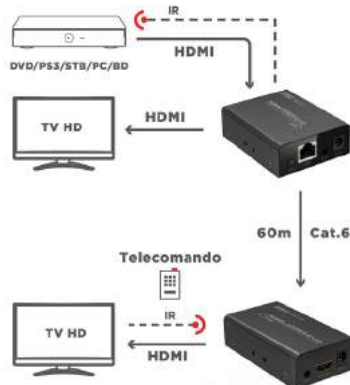

Matrici HDMI: con questo dispositivo è possibile collegare più sorgenti HDMI (decoder, dvd, console, pc, dvr, ...) a più dispositivi di visualizzazione (televisioni, proiettori, ...) in modo indipendente. Utile se si hanno più dispositivi da visualizzare in più televisori diversi nello stesso tempo.

Estensori HDMI: con questo dispositivo è possibile estendere ed amplificare la portata del segnale HDMI tramite l'utilizzo di cavi di rete che riescono a portare il segnale a distanze elevate senza perdita di qualità.