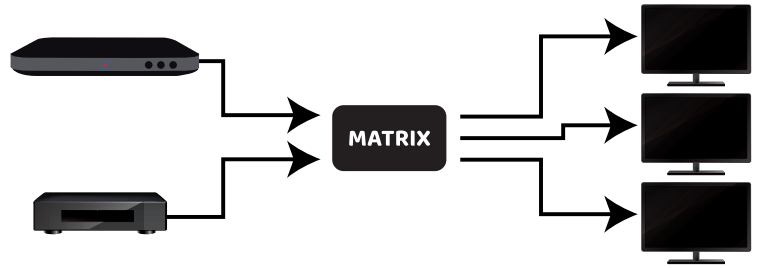

Splitter HDMI: con questo dispositivo è possibile collegare una sorgente HDMI (decoder, dvd, console, pc, dvr, ...) a più dispositivi di visualizzazione (televisori, proiettori, ...). Utile se si deve visualizzare lo stesso canale in più televisori nello stesso locale o in locali differenti.

Switch/Splitter HDMI (False Matrix): con questo dispositivo è possibile collegare più sorgenti HDMI (decoder, dvd, console, pc, ...) a più dispositivi di visualizzazione (televisioni, proiettori, ...). Il sorgente visualizzato può essere cambiato tramite tasto fisico presente sullo switch/splitter o tramite il telecomando IR incluso. Utile se si hanno 2 dispositivi diversi da alternare che si vogliono vedere in più televisori contemporaneamente nello stesso locale o in locali differenti.

cod. **14.2811.19**
Switch/Splitter HDMI 2x2 UHD 4K x 2K @60HZ con DOWNSCALING

2 ingressi selezionabili da pulsante fisico da visualizzare sulle 2 uscite. Supporta le risoluzioni video fino a 4K@60Hz UHD. Consente l'utilizzo del Deep Color 12bit per canale (36bit in totale) e selettore EDID in ingresso. Selettore Audio 2.0 Ch (low) e 7.1 Ch. I formati audio supportati sono audio digitale DTS, Dolby Digital (inclusi DTS-HD Master Audio e Dolby TrueHD) e non compresso come LPCM. Ampiezza di banda 6Gbps @600MHz per canale (18Gbps in totale). HDCP 2.2 supportato.

Matrici HDMI: con questo dispositivo è possibile collegare più sorgenti HDMI (decoder, dvd, console, pc, dvr, ...) a più dispositivi di visualizzazione (televisioni, proiettori, ...) in modo indipendente. Utile se si hanno più dispositivi da visualizzare in più televisori diversi nello stesso tempo.