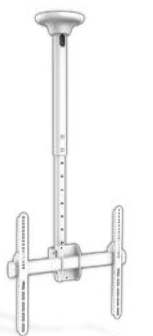

cod. **JL41747**

Supporto universale da soffitto per TV da 32" a 55"

Per TV da 32" a 55" con peso massimo di 50Kg e attacco VESA massimo di 400x400.
Grazie al braccio telescopico la distanza dal soffitto può essere da 560mm a 910mm.
Inoltre, è possibile inclinare la televisione per una massimo di 25° e ruotarla di 90°.

cod. **JL41746**