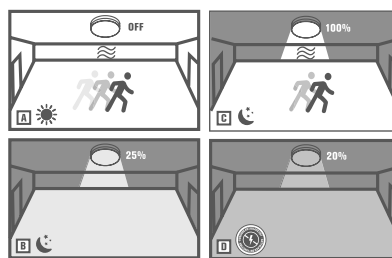

Codice	23.0221.55

Codice	23.0221.60
Aggiuntivo	Anti-Blackout

Modello	Gemini
Dimensione	Ø 33 cm
Potenza	24W
Lumen	1920 lm
Tipo luce	4000°K Naturale
Angolo	120°
Sensori	Movimento