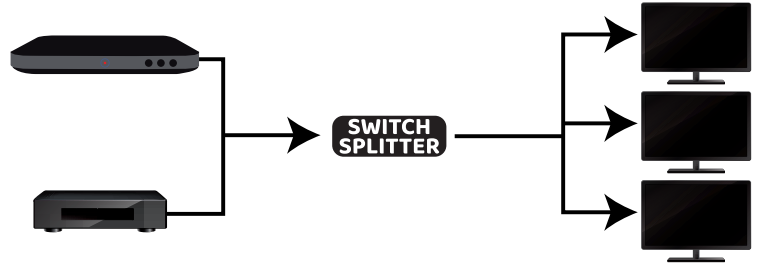

Switch HDMI / Splitter HDMI

Switch HDMI: con questo dispositivo è possibile collegare più sorgenti HDMI (decoder, dvd, console, pc, ...) ad una unica porta HDMI del televisore, proiettore o altro dispositivo di visualizzazione. Il sorgente visualizzato può essere cambiato tramite tasto fisico presente sullo switch o tramite il telecomando IR incluso.

Splitter HDMI: con questo dispositivo è possibile collegare una sorgente HDMI (decoder, dvd, console, pc, dvr, ...) a più dispositivi di visualizzazione (televisori, proiettori, ...). Utile se si deve visualizzare lo stesso canale in più televisori nello stesso locale o in locali differenti.

cod. 14.2811.11 Splitter HDMI 4 uscite UHD 4K x 2K @60Hz con DOWNSCALING

4 uscite con risoluzione video massima UHD TV 4Kx2K a 3840x2160 @60Hz. Supporta Deep Color a 36bit, HDCP 2.2 e HDR. Funzione downscaling per compatibilità con display o video proiettori di destinazione con diverse risoluzioni. I formati audio supportati sono DTS-HD/Dolby-trueHD e LPCM non compresso. Ampiezza di banda totale 18Gbps.

Switch/Splitter HDMI (False Matrix): con questo dispositivo è possibile collegare più sorgenti HDMI (decoder, dvd, console, pc, ...) a più dispositivi di visualizzazione (televisioni, proiettori, ...). Il sorgente visualizzato può essere cambiato tramite tasto fisico presente sullo switch/splitter o tramite il telecomando IR incluso. Utile se si hanno 2 dispositivi diversi da alternare che si vogliono vedere in più televisori contemporaneamente nello stesso locale o in locali differenti.