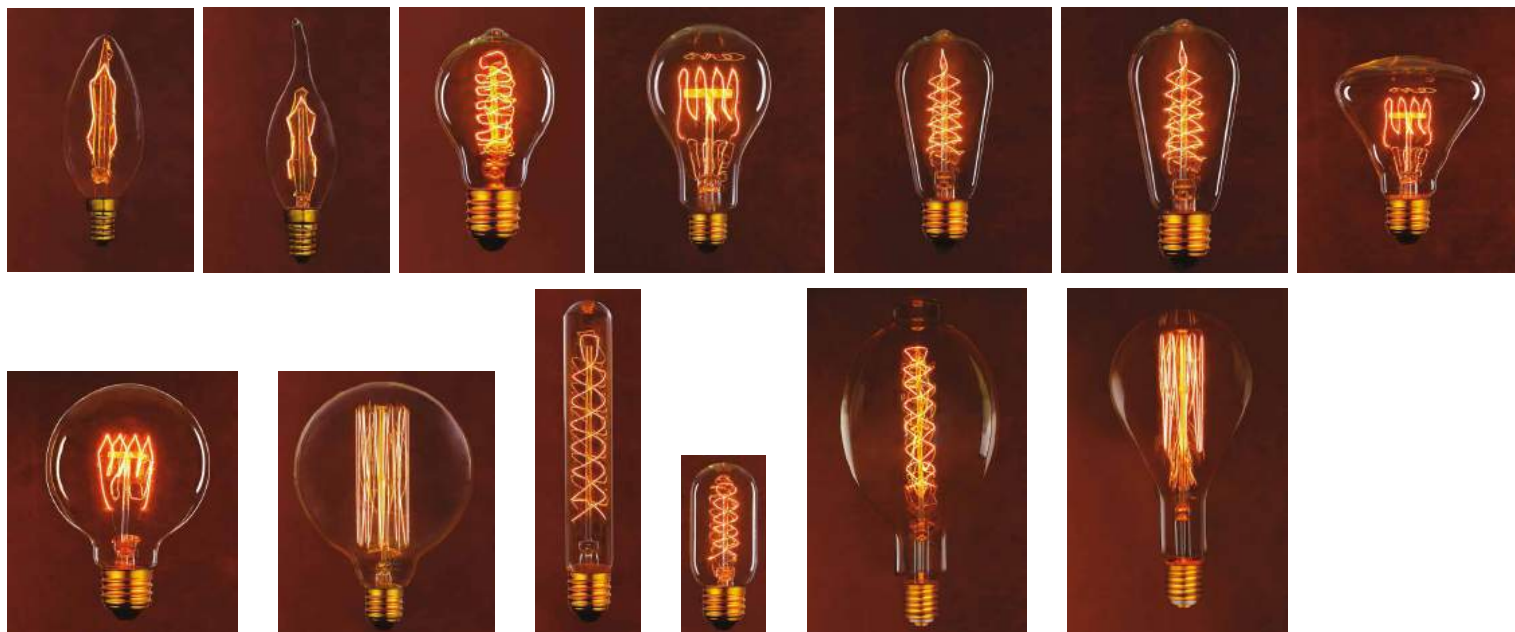

Illuminazione LED COME UNA VOLTA

Codice	Attacco	Forma	Potenza	Tipo luce	Lumen	Diffusore	Angolo	Tipo led	Dimmer	Dimensioni
23.0031.00	E14	C35	30W	2200°K Calda	60	Ambrato	360°	Filamento Edison Tungsteno	si	35 x 97 mm
23.0031.05	E14	CF35	30W	2200°K Calda	60	Ambrato	360°	Filamento Edison Tungsteno	si	35 x 127 mm
23.0031.12	E27	A60	30W	2200°K Calda	60	Ambrato	360°	Filamento Edison Tungsteno	si	60 x 112 mm
23.0031.15	E27	A75	30W	2200°K Calda	60	Ambrato	360°	Filamento Edison Tungsteno	si	75 x 138 mm
23.0031.28	E27	ST58	30W	2200°K Calda	60	Ambrato	360°	Filamento Edison Tungsteno	si	58 x 130 mm
23.0031.30	E27	ST64	30W	2200°K Calda	60	Ambrato	360°	Filamento Edison Tungsteno	si	64 x 142 mm
23.0031.35	E27	BR95	30W	2200°K Calda	60	Ambrato	360°	Filamento Edison Tungsteno	si	95 x 120 mm
23.0031.42	E27	G95	30W	2200°K Calda	60	Ambrato	360°	Filamento Edison Tungsteno	si	95 x 140 mm
23.0031.45	E27	G125	30W	2200°K Calda	60	Ambrato	360°	Filamento Edison Tungsteno	si	125 x 172 mm
23.0031.62	E27	T28	30W	2200°K Calda	60	Ambrato	360°	Filamento Edison Tungsteno	si	28 x 185 mm
23.0031.70	E27	T45	30W	2200°K Calda	60	Ambrato	360°	Filamento Edison Tungsteno	si	45 x 110 mm
23.0031.52	E40 / E27	G180	30W	2200°K Calda	60	Ambrato	360°	Filamento Edison Tungsteno	si	185 x 365 mm
23.0031.50	E40 / E27	G160	30W	2200°K Calda	60	Ambrato	360°	Filamento Edison Tungsteno	si	160 x 320 mm