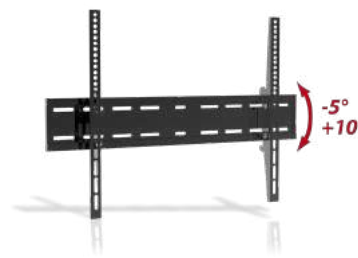

cod. JL41808
Supporto universale da muro per TV da 32" a 80"

Per TV da 32" a 80" con peso massimo di 40Kg e attacco VESA massimo di 600x400.
La distanza dal muro è di soli 45mm.
Inoltre, è possibile inclinare la televisione per una massimo di 10°.
La livella inclusa nella staffa, facilita l'installazione al muro.
Mentre la vite di sicurezza, blocca il televisore al supporto e ne impedisce la rimozione.