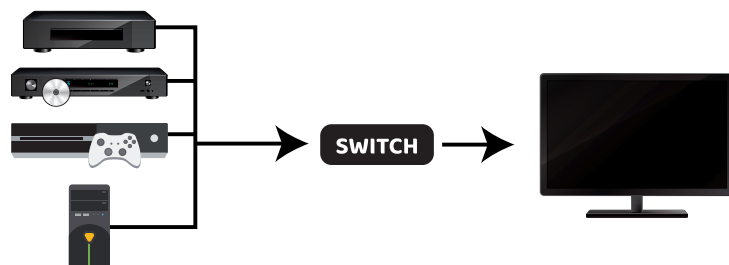

cod. AP.4230.65 - TV Q-LED 70" 4K SMART TV-ANDROID DVB-T2/S2

NETFLIX prime video Disney+ YouTube

NOKIA

Modello	QNR70GV215
Tipo	Smart-TV
Schermo	70"
Risoluzione	UHD 4K
Risoluzione video	3840x2160 px
Sistema Operativo	Android TV
HEVC	H.265
Supporto audio	Dolby Digital Plus 5.1
Potenza audio	2x 12 W + 12 W (Subwoofer)

Switch HDMI / Splitter HDMI

Switch HDMI: con questo dispositivo è possibile collegare più sorgenti HDMI (decoder, dvd, console, pc, ...) ad una unica porta HDMI del televisore, proiettore o altro dispositivo di visualizzazione. Il sorgente visualizzato può essere cambiato tramite tasto fisico presente sullo switch o tramite il telecomando IR incluso.

Splitter HDMI: con questo dispositivo è possibile collegare una sorgente HDMI (decoder, dvd, console, pc, dvr, ...) a più dispositivi di visualizzazione (televisori, proiettori, ...). Utile se si deve visualizzare lo stesso canale in più televisori nello stesso locale o in locali differenti.

Estensori HDMI: con questo dispositivo è possibile estendere ed amplificare la portata del segnale HDMI tramite l'utilizzo di cavi di rete che riescono a portare il segnale a distanze elevate senza perdita di qualità.