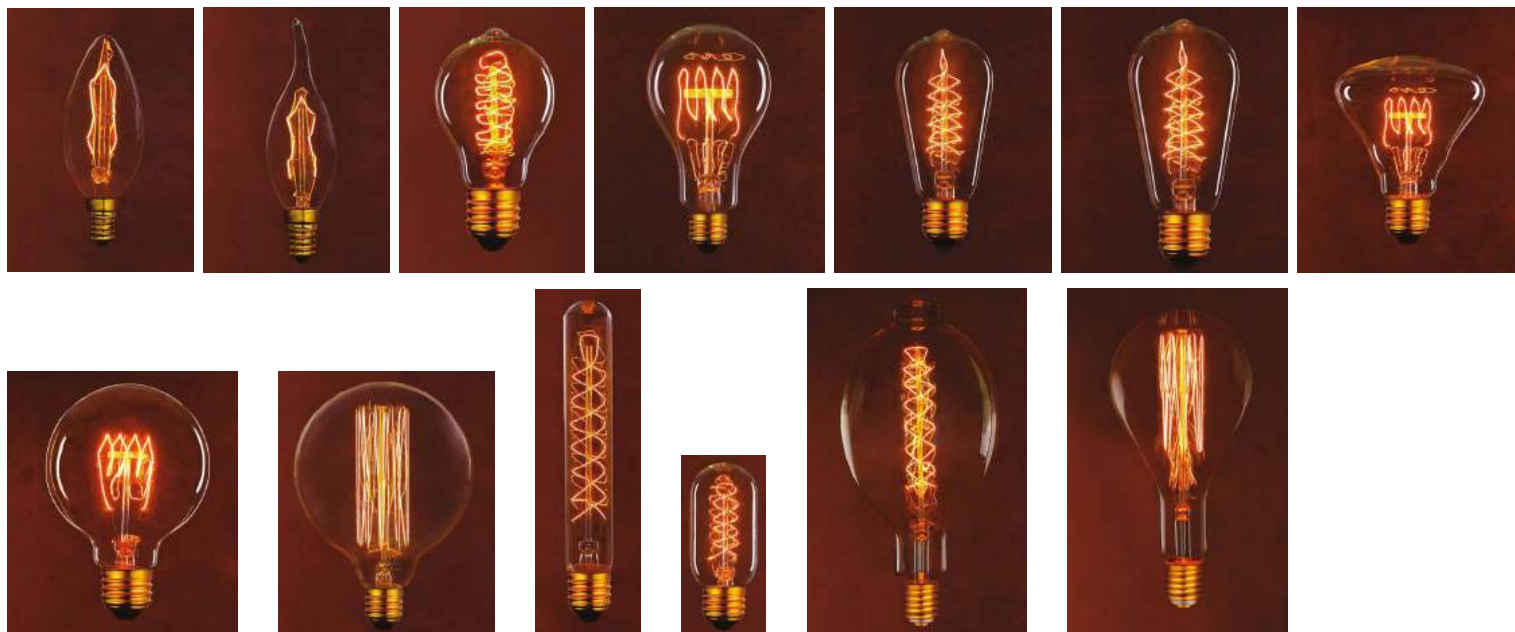

Illuminazione LED COME UNA VOLTA

Codice	Attacco	Forma	Potenza	Tipo luce	Lumen	Diffusore	Angolo	Tipo led	Dimmer	Dimensioni
23.0031.00	E14	C35	30W	2200°K Calda	60	Ambrato	360°	Filamento Edison Tungsteno	si	35 x 97 mm
23.0031.05	E14	CF35	30W	2200°K Calda	60	Ambrato	360°	Filamento Edison Tungsteno	si	35 x 127 mm
23.0031.12	E27	A60	30W	2200°K Calda	60	Ambrato	360°	Filamento Edison Tungsteno	si	60 x 112 mm
23.0031.15	E27	A75	30W	2200°K Calda	60	Ambrato	360°	Filamento Edison Tungsteno	si	75 x 138 mm
23.0031.28	E27	ST58	30W	2200°K Calda	60	Ambrato	360°	Filamento Edison Tungsteno	si	58 x 130 mm
23.0031.30	E27	ST64	30W	2200°K Calda	60	Ambrato	360°	Filamento Edison Tungsteno	si	64 x 142 mm
23.0031.35	E27	BR95	30W	2200°K Calda	60	Ambrato	360°	Filamento Edison Tungsteno	si	95 x 120 mm
23.0031.42	E27	G95	30W	2200°K Calda	60	Ambrato	360°	Filamento Edison Tungsteno	si	95 x 140 mm
23.0031.45	E27	G125	30W	2200°K Calda	60	Ambrato	360°	Filamento Edison Tungsteno	si	125 x 172 mm
23.0031.62	E27	T28	30W	2200°K Calda	60	Ambrato	360°	Filamento Edison Tungsteno	si	28 x 185 mm
23.0031.70	E27	T45	30W	2200°K Calda	60	Ambrato	360°	Filamento Edison Tungsteno	si	45 x 110 mm
23.0031.52	E40 / E27	G180	30W	2200°K Calda	60	Ambrato	360°	Filamento Edison Tungsteno	si	185 x 365 mm
23.0031.50	E40 / E27	G160	30W	2200°K Calda	60	Ambrato	360°	Filamento Edison Tungsteno	si	160 x 320 mm