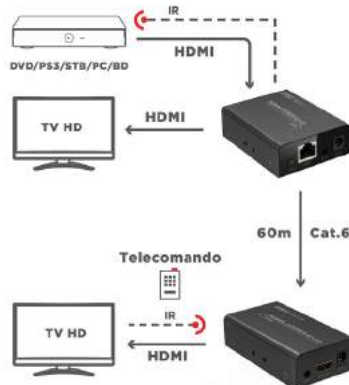

I 4 ingressi e le 2 uscite sono indipendenti gli uni dalle altre, e consentono di visionare anche 2 immagini diverse. Tutte le combinazioni sono possibili. Risoluzione video supportata 4Kx2K UHD TV, 3D e Full HD. Funzione downscaling per compatibilità con display o video proiettori di destinazione con diverse risoluzioni. Supporta Deep color 12bit per canale e HDCP. Ampiezza di banda 600MHz/6Gbps per canale (18Gbps in totale).

Estensori HDMI: con questo dispositivo è possibile estendere ed amplificare la portata del segnale HDMI tramite l'utilizzo di cavi di rete che riescono a portare il segnale a distanze elevate senza perdita di qualità.