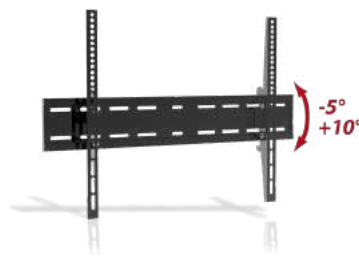

cod. **JL41808**
Supporto universale da muro per TV da 32" a 80"

Per TV da 32" a 80" con peso massimo di 40Kg e attacco VESA massimo di 600x400.
La distanza dal muro è di soli 45mm. Inoltre, è possibile inclinare la televisione per una massimo di 10°.
La livella inclusa nella staffa, facilita l'installazione al muro. Mentre la vite di sicurezza, blocca il televisore al supporto e ne impedisce la rimozione.