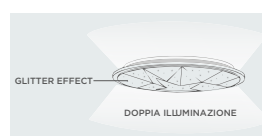

Codice	23.0221.75
Modello	Callisto
Dimensione	Ø 50 cm
Potenza	50W
Lumen	3800 lm
Tipo luce	CCT 3000 / 4000 / 5000 °K
Angolo	120°