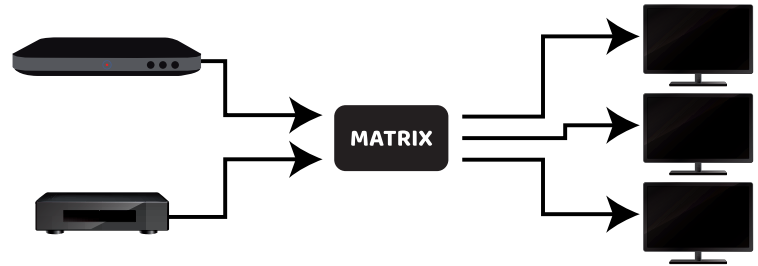

Switch/Splitter HDMI (False Matrix): con questo dispositivo è possibile collegare più sorgenti HDMI (decoder, dvd, console, pc, ...) a più dispositivi di visualizzazione (televisioni, proiettori, ...). Il sorgente visualizzato può essere cambiato tramite tasto fisico presente sullo switch/splitter o tramite il telecomando IR incluso. Utile se si hanno 2 dispositivi diversi da alternare che si vogliono vedere in più televisori contemporaneamente nello stesso locale o in locali differenti.

cod. **14.2811.19**
Switch/Splitter HDMI 2x2 UHD 4K x 2K @60HZ con DOWNSCALING

2 ingressi selezionabili da pulsante fisico da visualizzare sulle 2 uscite. Supporta le risoluzioni video fino a 4K@60Hz UHD. Consente l'utilizzo del Deep Color 12bit per canale (36bit in totale) e selettore EDID in ingresso. Selettore Audio 2.0 Ch (low) e 7.1 Ch. I formati audio supportati sono audio digitale DTS, Dolby Digital (inclusi DTS-HD Master Audio e Dolby TrueHD) e non compresso come LPCM. Ampiezza di banda 6Gbps @600MHz per canale (18Gbps in totale). HDCP 2.2 supportato.

cod. **14.2811.20** - Switch/Splitter HDMI 2x4 UHD 4K x 2K @60HZ con DOWNSCALING e Estrattore audio

2 ingressi selezionabili da pulsante fisico da visualizzare sulle 4 uscite. Supporta le risoluzioni video fino a 4K@60Hz UHD. Consente l'utilizzo del Deep Color 12bit per canale (36bit in totale) e controllo EDID. I formati audio supportati sono DTS-HD/Dolby-trueHD e LPCM non compresso. Ampiezza di banda 6Gbps @600MHz per canale (18Gbps in totale). HDCP 2.2 supportato. Estrattore audio con uscite Analogica 3,5mm Stereo e Digitale SPDIF Ottica Toslink per connessione a cuffie, amplificatori e impianti Home Theatre.

Matrici HDMI: con questo dispositivo è possibile collegare più sorgenti HDMI (decoder, dvd, console, pc, dvr, ...) a più dispositivi di visualizzazione (televisioni, proiettori, ...) in modo indipendente. Utile se si hanno più dispositivi da visualizzare in più televisori diversi nello stesso tempo.