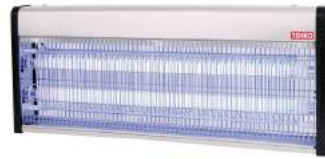

Codice	64.2480.20
Lampada	2x T8 18W
Copertura	150m²
Consumo	36W
Tipo luce	UV
Griglia	Selettiva e protettiva
Installazione	Gancio/Tavolo