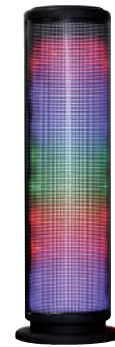

Codice	04.4001.00
Bluetooth	V2.1 + EDR
Distanza oper.	<10m
Potenza	2 x 3W
Driver	2 x Ø 40mm
Impedenza	4 Ω
Risposta in frequenza	100÷20.000Hz