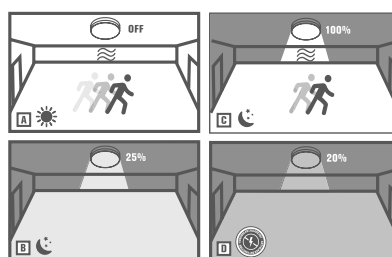

Codice	23.0221.55

Codice	23.0221.60
Aggiuntivo	Anti-Blackout

Modello	Gemini
Dimensione	Ø 33 cm
Potenza	24W
Lumen	1920 lm
Tipo luce	4000°K Naturale
Angolo	120°
Sensori	Movimento

SENSORE DI RILEVAMENTO A MICROONDE