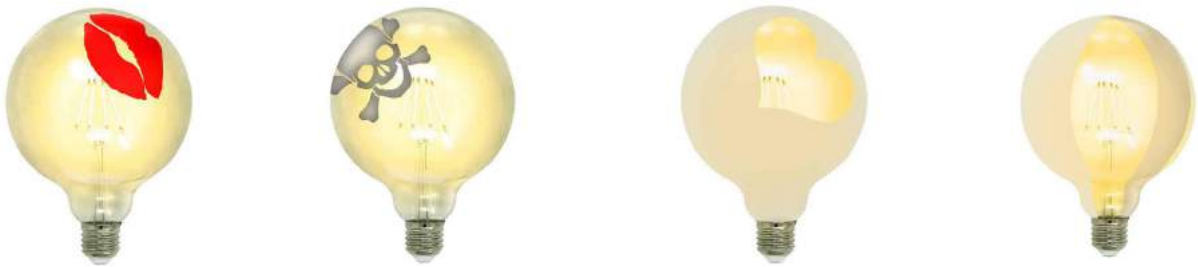

illuminazione LED DECO TATTOO

Codice	Attacco	Forma	Potenza	Equivalenza	Tipo luce	Lumen	Riflettore	Angolo	Tipo led	Dimmer	Dimensioni
23.0033.20	E27	G125 Bacio	4W	40W	2700°K Calda	470	Trasparente	360°	Filament	no	125 x 175 mm
23.0033.22	E27	G125 Scheletro	4W	40W	2700°K Calda	470	Trasparente	360°	Filament	no	125 x 175 mm
23.0033.31	E27	G125 Cuore	4W	40W	2700°K Calda	470	Satinato + Trasparente	360°	Filament	no	125 x 175 mm
23.0033.35	E27	G125 Pallone	4W	40W	2700°K Calda	470	Satinato + Trasparente	360°	Filament	no	125 x 175 mm