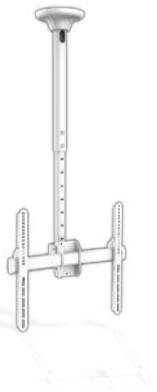

cod. **JL41747**

Supporto universale da soffitto per TV da 32" a 55"

Per TV da 32" a 55" con peso massimo di 50Kg e attacco VESA massimo di 400x400.
Grazie al braccio telescopico la distanza dal soffitto può essere da 560mm a 910mm.
Inoltre, è possibile inclinare la televisione per una massimo di 25° e ruotarla di 90°.

cod. **JL41746**