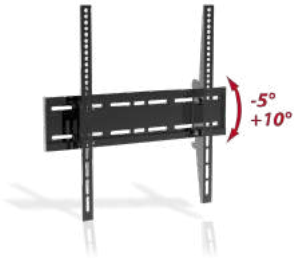

cod. **JL41807**
Supporto universale da muro per TV da 23" a 55"

Per TV da 23" a 55" con peso massimo di 40Kg e attacco VESA massimo di 400x400.
La distanza dal muro è di soli 45mm. Inoltre, è possibile inclinare la televisione per una massimo di 10°.
La livella inclusa nella staffa, facilita l'installazione al muro. Mentre la vite di sicurezza, blocca il televisore al supporto e ne impedisce la rimozione.