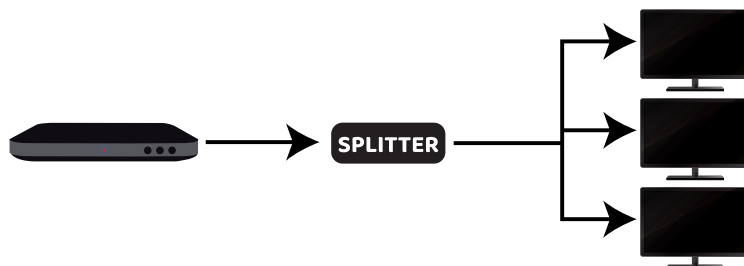

Switch HDMI / Splitter HDMI

Switch HDMI: con questo dispositivo è possibile collegare più sorgenti HDMI (decoder, dvd, console, pc, ...) ad una unica porta HDMI del televisore, proiettore o altro dispositivo di visualizzazione. Il sorgente visualizzato può essere cambiato tramite tasto fisico presente sullo switch o tramite il telecomando IR incluso.

cod. 14.2800.61 - Switch/Splitter HDMI bidirezionale 2 PORTE UHD 4K x 2K @60HZ

Selettore manuale per impostare il modo di utilizzo, se switch o splitter. In modalità switch i 2 ingressi sono selezionabili da pulsante fisico. Supporta le risoluzioni video Full HD 1080p e UHD 4Kx2K@60Hz. Consente l'utilizzo del Deep color 12bit per canale (36bit in totale) e della funzione CEC. I formati audio supportati sono audio Digitale, DTS-HD/Dolby trueHD, non compresso come LPCM e audio 7.1 surround. Ampiezza di banda 6Gbps @600MHz per canale. HDCP 2.2 supportato.

cod. 14.2813.20 - EVO+ 4 INGRESSI Switch HDMI 4 ingressi UHD 4K x 2K @60Hz

4 ingressi selezionabili da pulsante fisico o tramite telecomando IR incluso. Supporta le risoluzioni video Full HD 1080p e UHD 4Kx2K@60Hz. Consente l'utilizzo del Deep color 12bit per canale (36bit in totale) e della funzione CEC. I formati audio supportati sono audio Digitale, DTS-HD/Dolby trueHD, non compresso come LPCM e audio 7.1 surround. Ampiezza di banda 6Gbps @600MHz per canale (18Gbps in totale). HDCP 2.2 supportato.

Splitter HDMI: con questo dispositivo è possibile collegare una sorgente HDMI (decoder, dvd, console, pc, dvr, ...) a più dispositivi di visualizzazione (televisori, proiettori, ...). Utile se si deve visualizzare lo stesso canale in più televisori nello stesso locale o in locali differenti.