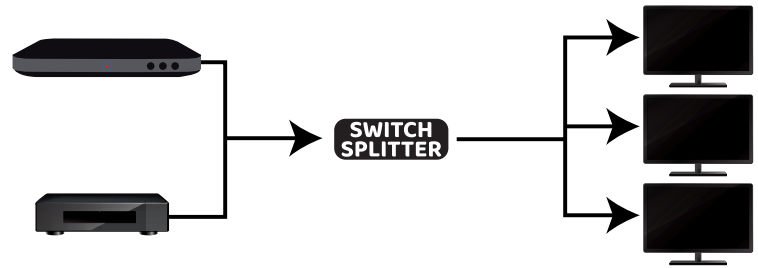

Switch HDMI / Splitter HDMI

Switch HDMI: con questo dispositivo è possibile collegare più sorgenti HDMI (decoder, dvd, console, pc, ...) ad una unica porta HDMI del televisore, proiettore o altro dispositivo di visualizzazione. Il sorgente visualizzato può essere cambiato tramite tasto fisico presente sullo switch o tramite il telecomando IR incluso.

Splitter HDMI: con questo dispositivo è possibile collegare una sorgente HDMI (decoder, dvd, console, pc, dvr, ...) a più dispositivi di visualizzazione (televisori, proiettori, ...). Utile se si deve visualizzare lo stesso canale in più televisori nello stesso locale o in locali differenti.

cod. 14.2811.11 Splitter HDMI 4 uscite UHD 4K x 2K @60Hz con DOWNSCALING

4 uscite con risoluzione video massima UHD TV 4Kx2K a 3840x2160 @60Hz. Supporta Deep Color a 36bit, HDCP 2.2 e HDR. Funzione downscaling per compatibilità con display o video proiettori di destinazione con diverse risoluzioni. I formati audio supportati sono DTS-HD/Dolby-trueHD e LPCM non compresso. Ampiezza di banda totale 18Gbps.

Switch/Splitter HDMI (False Matrix): con questo dispositivo è possibile collegare più sorgenti HDMI (decoder, dvd, console, pc, ...) a più dispositivi di visualizzazione (televisioni, proiettori, ...). Il sorgente visualizzato può essere cambiato tramite tasto fisico presente sullo switch/splitter o tramite il telecomando IR incluso. Utile se si hanno 2 dispositivi diversi da alternare che si vogliono vedere in più televisori contemporaneamente nello stesso locale o in locali differenti.