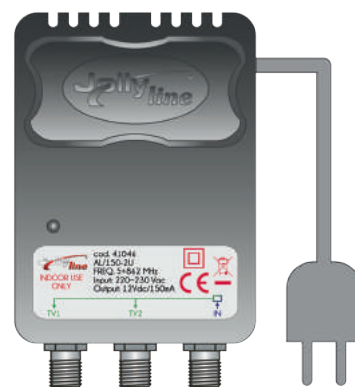

AL/150-2U

codice **41046**

8 028626 410463

Alimentatore con attacco F speciale x DTT 150 mA 2 uscite

Imballo 12 x 9 x 5 cm
Confezione 50 pz.

attacco	F
uscite	2
attenuazione	4 dB
tensione rete	230 V
tensione uscita	12 V +
corrente max	150 mA
led	Ok