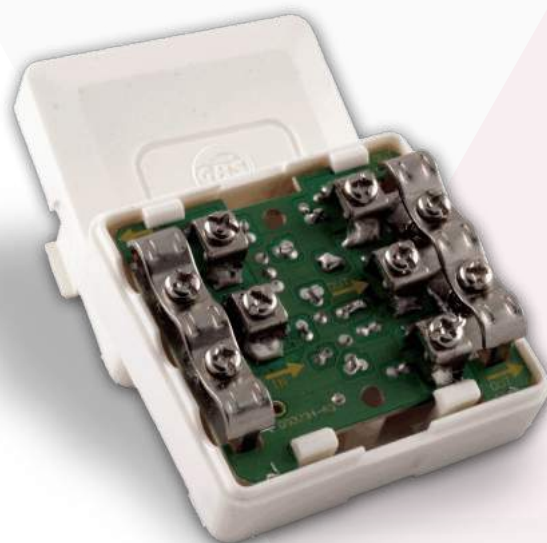

Partitore da incasso con 4 uscite in blister Jolly line

Utilizzo	Incasso
Frequenza	40 ÷ 862 MHz
Attacco	Standard/vite
N° ingressi	1
Uscite normali	4
Attenuazione per passaggio	6 dB
Separazione uscite	20 dB

Imballo 12 x 18 x 3 cm