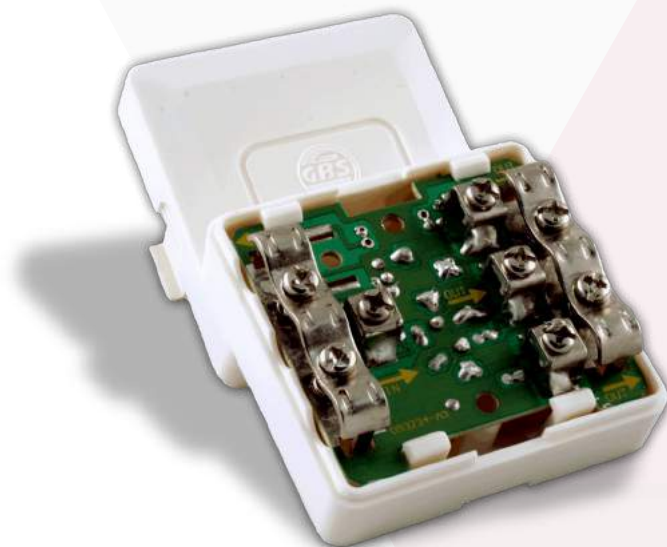

Partitore da incasso con 3 uscite in blister Jolly line

Utilizzo	Incasso
Frequenza	40 ÷ 862 MHz
Attacco	Standard/vite
N° ingressi	1
Uscite normali	3
Attenuazione per passaggio	4 dB
Separazione uscite	20 dB

Imballo 12 x 18 x 3 cm

Quantità
in master
carton
120 pz.

Via delle Valli, snc
04011, Aprilia (LT)
www.jollyline.it

8 028626 412641