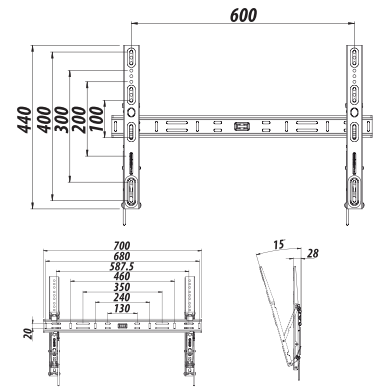

GUM-3255 SLIM

codice **41726**

Supporto universale regolabile per FLAT-TV da 32" a 55" e distanza dal muro di soli 28mm, livella integrata e inserti in gomma anti-vibrazioni

Imballo 79 x 26 x 5 cm
Confezione 5 pz.

VESA	Fino a 600x400
peso	40 Kg
dimensioni	32"-55"
distanza muro	28 mm
inclinazione	15°
livella	Integrata
altro	Inserti in gomma per annullare i disturbi dovuti alle vibrazioni del televisore