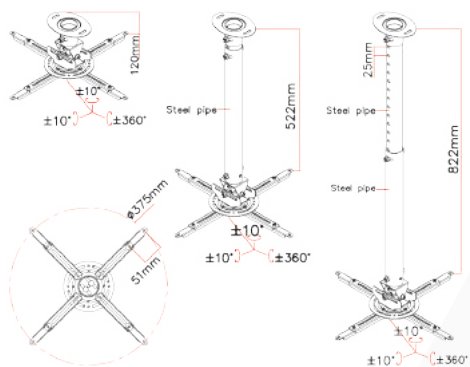

Supporto universale da soffitto per proiettori

Peso	21 Kg
Snodi	1
Bracci	Max 2
Distanza muro	120 mm 822 mm
Rotazione	360°
Inclinazione	±10°

Imballo 33 x 21 x 7 cm