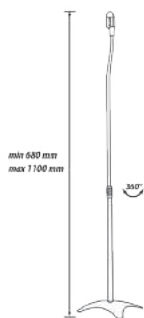

SS-01

cod. 41762

Supporto universale per casse acustiche 2pz

Peso

4,5 Kg

Altezza

680 mm

1100 mm