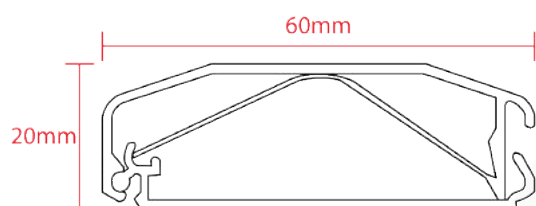

Copricavo in alluminio bianco 750mm

Distanza muro	28 mm
Lunghezza	75 cm
Materiale	Alluminio

Imballo 75 x 6 x 3 cm