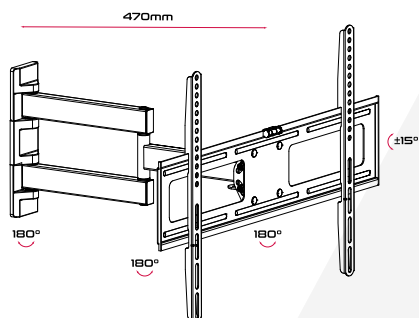

Supporto universale per FLAT-TV 32"-80" - Kg 50 - 70mm spessore - 2 bracci - 3 snodi

VESA	Fino a 600x400
Peso	50 Kg
Snodi	3
Bracci	2
Dimensioni	32"-80"
Distanza muro	70 mm 470 mm
Rotazione	±90°
Inclinazione	±15°
Livella	Inclusa

Imballo 65 x 27 x 7 cm

Quantità in
master carton
3 pz.