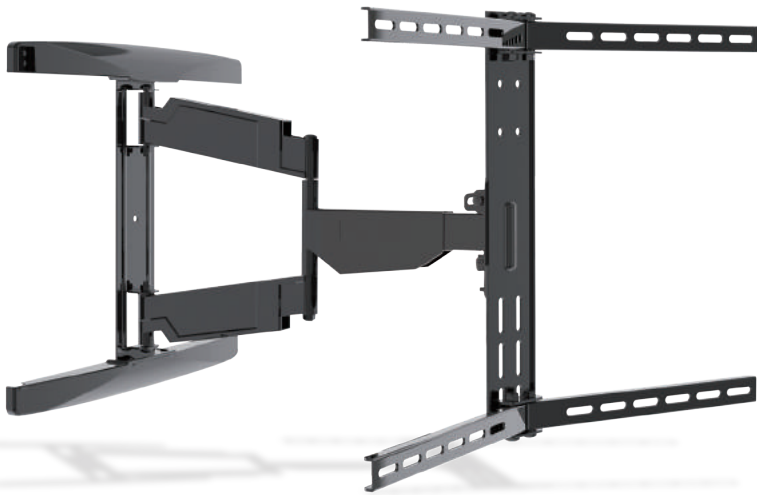

PLB-3770 PLUS

codice **41805**

8 028626 418056

Supporto universale regolabile CURVO per FLAT-TV da 37" a 70" con 3 snodi e 2 bracci, distanza dal muro di soli 63mm e possibilità di rotazione a 90°

Imballo 53 x 44 x 7 cm
Confezione 3 pz.

VESA	200x100, 200x200, 300x200, 300x300, 400x200, 400x300, 400x400, 600x200, 600x400
peso	40 Kg
snodi	3
bracci	2
dimensioni	37"-70"
distanza muro	63 mm 505 mm
rotazione	±90°
inclinazione	-3°, +12°
livella	inclusa