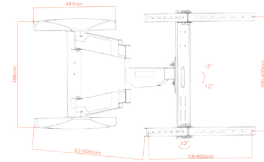

PLB-3770 PLUS

codice **41805**

8 028626 418056

Supporto universale regolabile CURVO per FLAT-TV da 37" a 70" con 3 snodi e 2 bracci, distanza dal muro di soli 63mm e possibilità di rotazione a 90°

Imballo 53 x 44 x 7 cm
Confezione 3 pz.

VESA	200x100, 200x200, 300x200, 300x300, 400x200, 400x300, 400x400, 600x200, 600x400
peso	40 Kg
snodi	3
bracci	2
dimensioni	37"-70"
distanza muro	63 mm 505 mm
rotazione	±90°
inclinazione	-3°, +12°
livella	inclusa