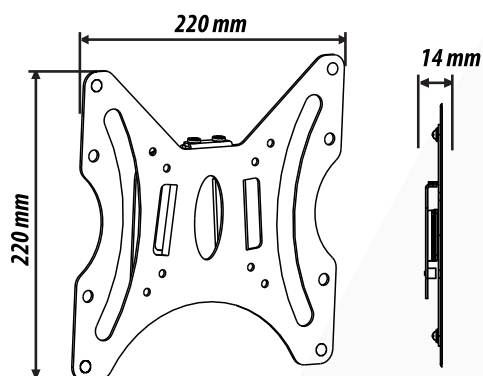

Supporto universale per FLAT-TV da 17" a 37" - Kg 25

VESA	75x75, 100x100, 200x100, 200x200
Peso	25 Kg
Dimensioni	17" - 37"
Distanza muro	13 mm
Livella	Integrata
Altro	Viti di sicurezza

Imballo 24 x 23 x 3 cm