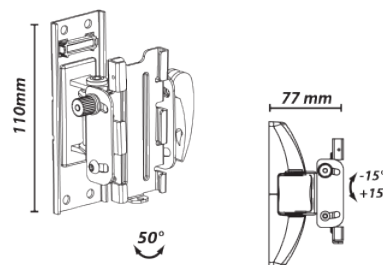

Supporto universale regolabile per FLAT-TV da 13" a 23" con 1 snodo, livella integrata e inserti in gomma anti-vibrazioni

Imballo 16 x 14 x 11 cm
Confezione 6 pz.

VESA	75x75, 100x100
peso	15 Kg
snodi	1
dimensioni	13"-23"
distanza muro	77 mm
rotazione	±25°
inclinazione	±15°
livella	Integrata
altro	Inserti in gomma per annullare i disturbi dovuti alle vibrazioni del televisore