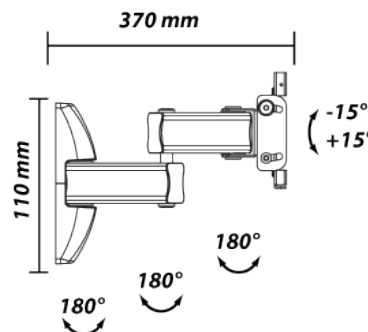

Supporto universale regolabile per FLAT-TV da 13" a 23" con 3 snodi e 2 bracci, livella integrata e inserti in gomma anti-vibrazioni

Imballo 21 x 20 x 10 cm
Confezione 4 pz.

VESA	75x75, 100x100
peso	15 Kg
snodi	3
bracci	2
dimensioni	13"-23"
distanza muro	68 mm 343 mm
rotazione	±90°
inclinazione	±15°
livella	Integrata
altro	Inserti in gomma per annullare i disturbi dovuti alle vibrazioni del televisore