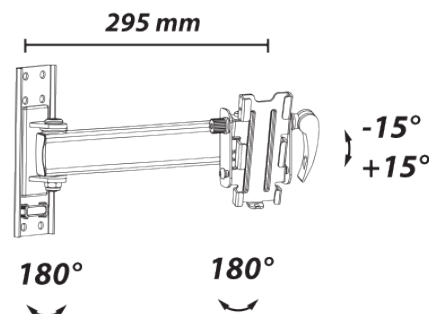

Supporto universale regolabile per FLAT-TV da 23" a 37" con 2 snodi ed 1 braccio, livella integrata e inserti in gomma anti-vibrazioni

Imballo 28 x 24 x 11 cm
Confezione 4 pz.

VESA	75x75, 100x100, 200x100, 200x200
peso	25 Kg
snodi	2
bracci	1
dimensioni	23"-37"
distanza muro	68 mm 295 mm
rotazione	±90°
inclinazione	±15°
livella	Integrata
altro	Inserti in gomma per annullare i disturbi dovuti alle vibrazioni del televisore