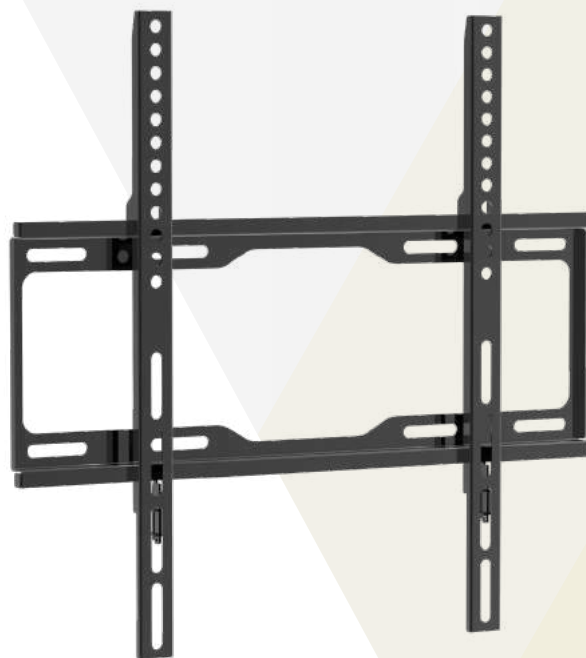

Supporto universale per FLAT-TV da 23" a 55" con distanza dal muro di soli 23mm e blocco di sicurezza

VESA	Fino a 400x400
Peso	25 Kg
Dimensioni	23"-55"
Distanza muro	23 mm
Livella	Inclusa
Altro	Blocco di sicurezza

Imballo 46 x 18 x 3 cm

Quantità in
master carton
10 pz.