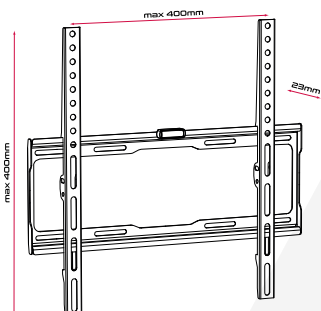

Supporto universale per FLAT-TV da 23" a 55" con distanza dal muro di soli 23mm e blocco di sicurezza

VESA	Fino a 400x400
Peso	25 Kg
Dimensioni	23"-55"
Distanza muro	23 mm
Livella	Inclusa
Altro	Blocco di sicurezza

Imballo 46 x 18 x 3 cm

Quantità in
master carton
10 pz.