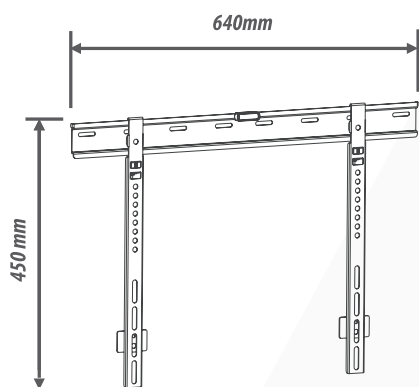

Supporto universale per FLAT-TV da 32" a 80" con distanza dal muro di soli 10mm e blocco di sicurezza

VESA	Fino a 600x400
Peso	50 Kg
Dimensioni	32"-80"
Distanza muro	10 mm
Livella	Inclusa
Altro	Blocco di sicurezza

Imballo 71 x 12 x 4 cm