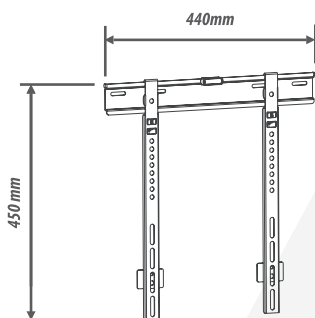

Supporto universale per FLAT-TV da 32" a 55" con distanza dal muro di soli 10mm e blocco di sicurezza

VESA	Fino a 400x400
Peso	45 Kg
Dimensioni	32"-55"
Distanza muro	10 mm
Livella	Inclusa
Altro	Blocco di sicurezza

Imballo 46 x 7 x 3 cm

Quantità in
master carton
10 pz.