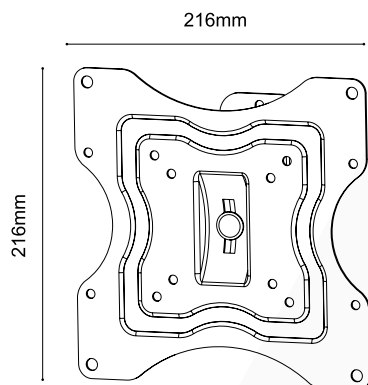

Supporto universale regolabile per FLAT-TV da 23" a 42" con 1 snodo, livella integrata

VESA	75x75, 100x100, 200x100, 200x200
Peso	15 Kg
Snodi	1
Dimensioni	23"-42"
Distanza muro	65 mm
Rotazione	+50°
Inclinazione	±15°
Livella	Integrata

Imballo 23 x 23 x 7 cm