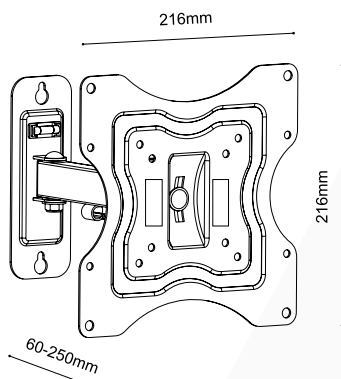

Supporto universale regolabile per FLAT-TV da 23" a 42" con 2 snodi ed 1 braccio, livella integrata

VESA	75x75, 100x100, 200x100, 200x200
Peso	15 Kg
Snodi	2
Bracci	1
Dimensioni	23"-42"
Distanza muro	65 mm 250 mm
Rotazione	±90°
Inclinazione	±15°
Livella	Integrata

Imballo 29 x 23 x 7 cm