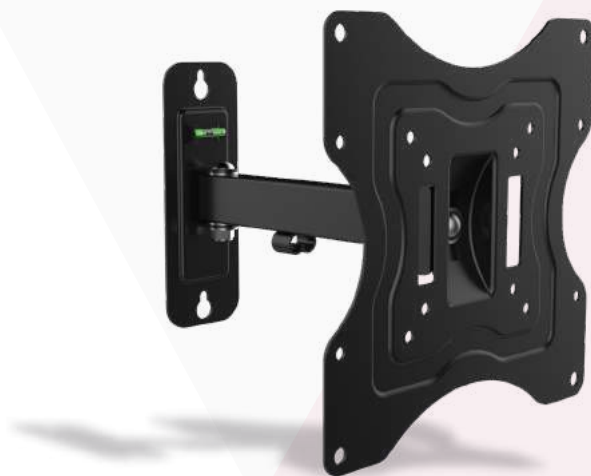

Supporto universale regolabile per FLAT-TV da 23" a 42" con 2 snodi ed 1 braccio, livella integrata

VESA	75x75, 100x100, 200x100, 200x200
Peso	15 Kg
Snodi	2
Bracci	1
Dimensioni	23"-42"
Distanza muro	65 mm 250 mm
Rotazione	±90°
Inclinazione	±15°
Livella	Integrata

Imballo 29 x 23 x 7 cm