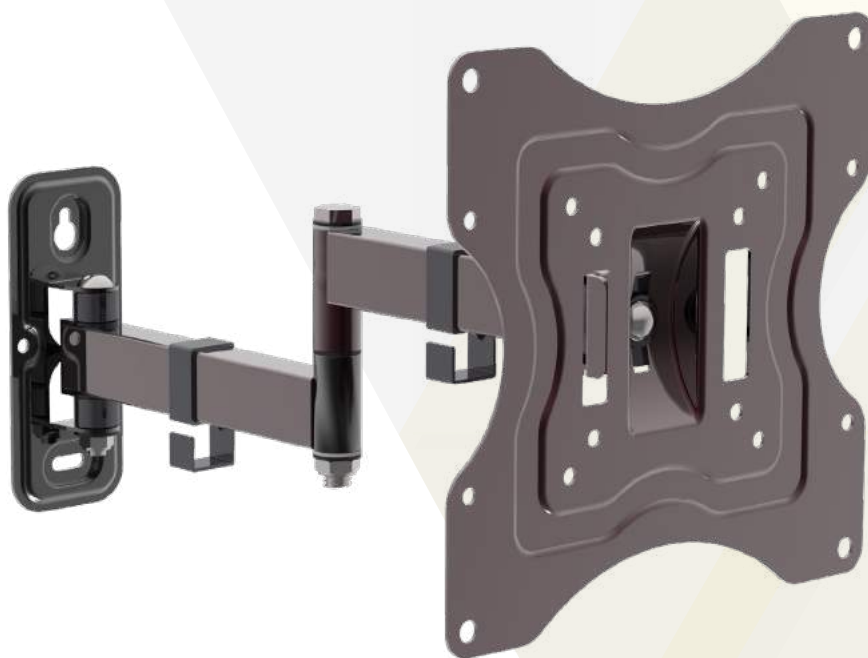

Supporto universale regolabile per FLAT-TV da 23" a 42" con 3 snodi e 2 bracci

VESA	75x75, 100x100, 200x100, 200x200
Peso	15 Kg
Snodi	3
Bracci	2
Dimensioni	23"-42"
Distanza muro	67 mm 370 mm
Rotazione	±90°
Inclinazione	±15°
Livella	Non inclusa

Imballo 26 x 25 x 7 cm

Quantità in master carton
10 pz.