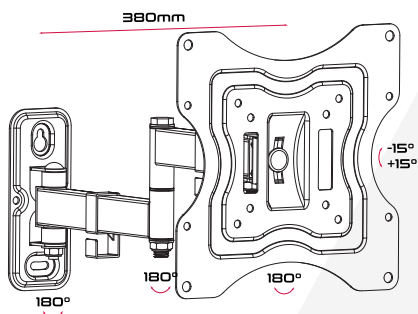

Supporto universale regolabile per FLAT-TV da 23" a 42" con 3 snodi e 2 bracci

VESA	75x75, 100x100, 200x100, 200x200
Peso	15 Kg
Snodi	3
Bracci	2
Dimensioni	23"-42"
Distanza muro	67 mm 370 mm
Rotazione	±90°
Inclinazione	±15°
Livella	Non inclusa

Imballo 26 x 25 x 7 cm

Quantità in master carton
10 pz.