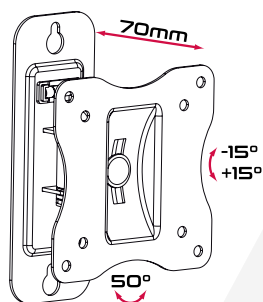

Supporto universale regolabile per FLAT-TV da 10" a 23" con 1 snodo

VESA	75x75, 100x100
Peso	15 Kg
Snodi	1
Dimensioni	10"-23"
Distanza muro	70 mm
Rotazione	+50°
Inclinazione	±15°
Livella	Non inclusa

Imballo 12 x 13 x 7 cm