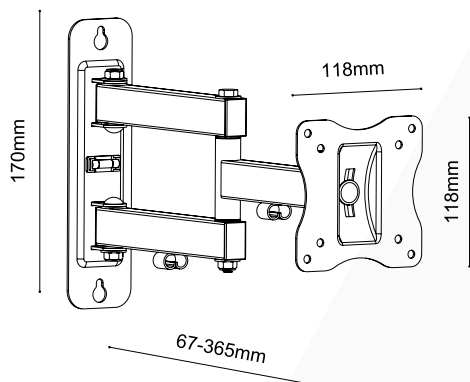

Supporto universale regolabile per FLAT-TV da 10" a 23" con 3 snodi e 2 bracci, livella integrata

VESA	75x75, 100x100
Peso	15 Kg
Snodi	3
Bracci	2
Dimensioni	10"-23"
Distanza muro	67 mm 365 mm
Rotazione	±90°
Inclinazione	±15°
Livella	Integrata

Imballo 24 x 17 x 8 cm