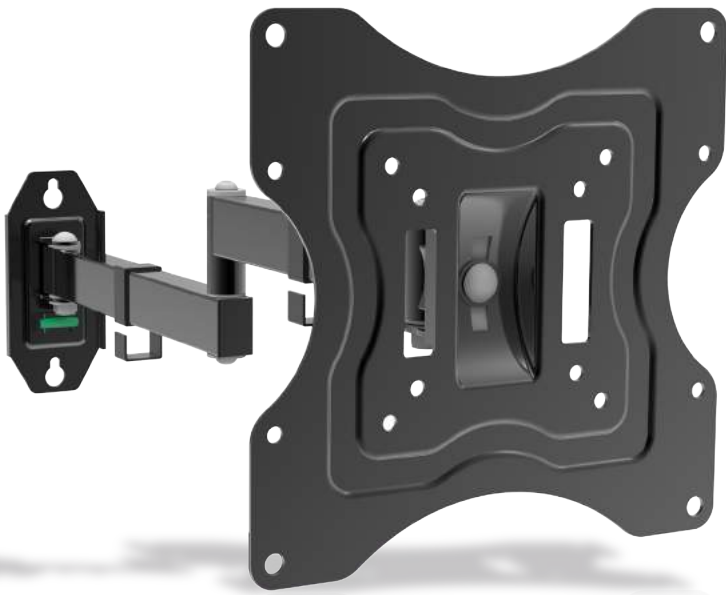

# ELB-2342/3 PLUS

codice **41864**

Supporto universale regolabile per FLAT-TV da 23" a 42" con 3 snodi e 2 bracci, livella integrata e distanza massima dal muro di 500mm

Imballo 34 x 26 x 7 cm  
Confezione 10 pz.

<b>VESA</b>	75x75, 100x100, 200x100, 200x200
<b>peso</b>	25 Kg
<b>snodi</b>	3
<b>bracci</b>	2
<b>dimensioni</b>	23"-42"
<b>distanza muro</b>	67 mm 500 mm
<b>rotazione</b>	±90°
<b>inclinazione</b>	±15°
<b>livella</b>	Integrata