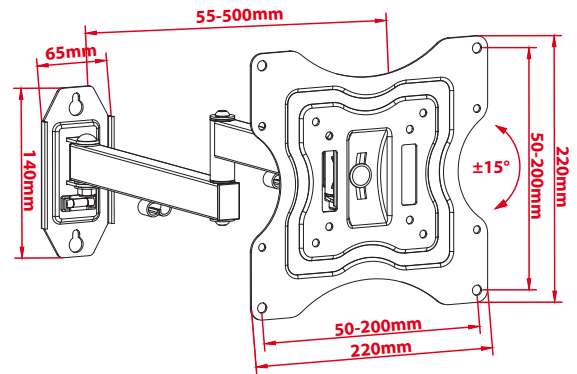

# ELB-2342/3 PLUS

codice **41864**

Supporto universale regolabile per FLAT-TV da 23" a 42" con 3 snodi e 2 bracci, livella integrata e distanza massima dal muro di 500mm

Imballo 34 x 26 x 7 cm  
Confezione 10 pz.

<b>VESA</b>	75x75, 100x100, 200x100, 200x200
<b>peso</b>	25 Kg
<b>snodi</b>	3
<b>bracci</b>	2
<b>dimensioni</b>	23"-42"
<b>distanza muro</b>	67 mm 500 mm
<b>rotazione</b>	±90°
<b>inclinazione</b>	±15°
<b>livella</b>	Integrata