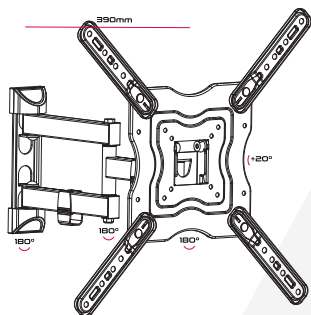

Supporto universale regolabile per FLAT-TV da 23" a 50" con 3 snodi e 2 bracci, livella inclusa e VESA fino a 400x400

VESA	75x75, 100x100, 200x100, 200x200, 200x300, 300x200, 300x300, 400x200, 400x300, 400x400
Peso	20 Kg
Snodi	3
Bracci	2
Dimensioni	23"-50"
Distanza muro	65 mm 390 mm
Rotazione	±90°
Inclinazione	+20°
Livella	Inclusa

Imballo 33 x 25 x 7 cm

Quantità in
master carton
10 pz.