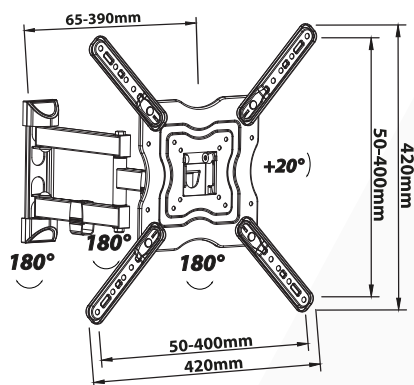

Supporto universale regolabile per FLAT-TV da 23" a 42" con 3 snodi e 2 bracci, livella inclusa e VESA fino a 400x400

VESA	75x75, 100x100, 200x100, 200x200, 300x200, 300x300, 400x200, 400x300, 400x400
Peso	20 Kg
Snodi	3
Bracci	2
Dimensioni	23"-42"
Distanza muro	65 mm 390 mm
Rotazione	±90°
Inclinazione	+20°
Livella	Inclusa

Imballo 33 x 25 x 7 cm