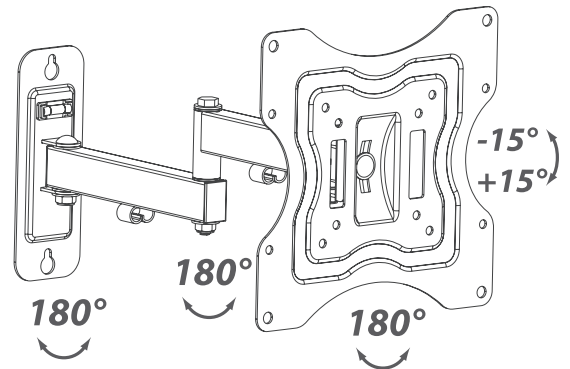

ELB-2342/3 WHITE

codice **41870**

Supporto universale regolabile per FLAT-TV da 23" a 42" con 3 snodi e 2 bracci, livella integrata, bianco

Imballo 27 x 25 x 7 cm
Confezione 10 pz.

VESA	75x75, 100x100, 200x100, 200x200
peso	15 Kg
snodi	3
bracci	2
dimensioni	23"-42"
distanza muro	67 mm 370 mm
rotazione	±90°
inclinazione	±15°
livella	Integrata