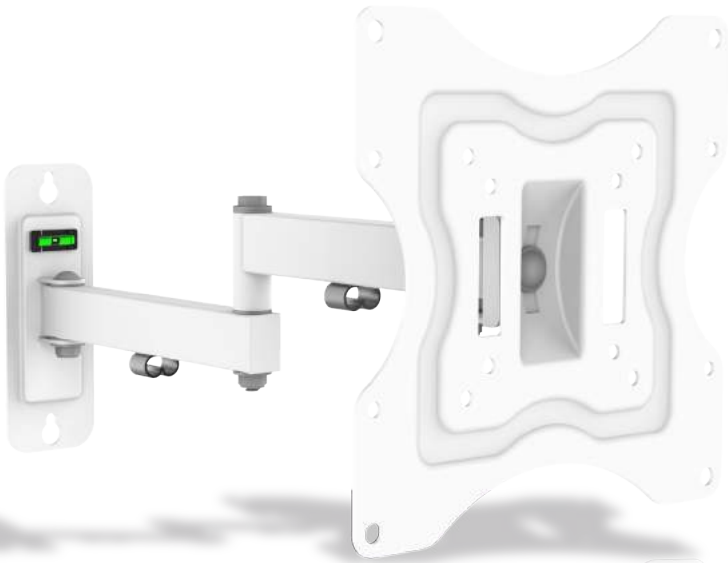

ELB-2342/3 WHITE

codice **41870**

Supporto universale regolabile per FLAT-TV da 23" a 42" con 3 snodi e 2 bracci, livella integrata, bianco

Imballo 27 x 25 x 7 cm
Confezione 10 pz.

VESA	75x75, 100x100, 200x100, 200x200
peso	15 Kg
snodi	3
bracci	2
dimensioni	23"-42"
distanza muro	67 mm 370 mm
rotazione	±90°
inclinazione	±15°
livella	Integrata