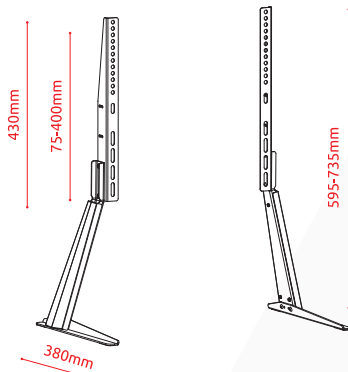

Supporto universale da tavolo per FLAT-TV 32"-70" - Kg 50

VESA	Fino a 800x400
Peso	50 Kg
Dimensioni	32"-70"
Inclinazione	-6°, +6°
Livella	Non inclusa
Altezza	595 mm 735 mm

Imballo 45 x 14 x 5 cm