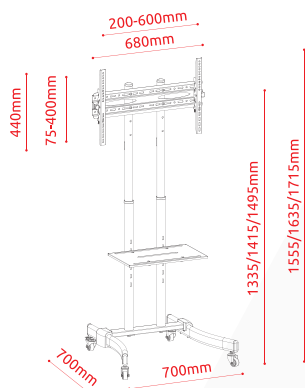

Supporto universale da terra per FLAT-TV 37"-70" - 40 Kg - ripiano in metallo - con ruote

VESA	Fino a 600x400
Peso	40 Kg
Dimensioni	37"-70"
Inclinazione	-10°, +10°
Livella	Non inclusa
Altezza	1555 mm 1715 mm

Imballo 104 x 49 x 8 cm