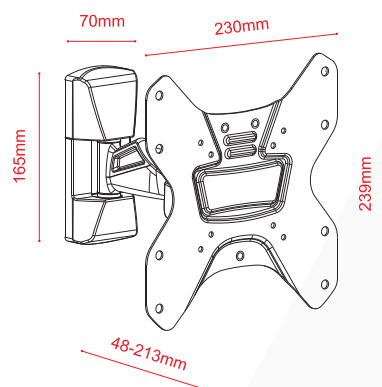

Supporto universale in alluminio per FLAT-TV 23"-42" - Kg 25 - 1 braccio - 2 snodi

VESA	75x75, 100x100, 200x100, 200x200
Peso	25 Kg
Snodi	2
Bracci	1
Dimensioni	23"-42"
Distanza muro	48 mm 213 mm
Rotazione	$\pm 90^\circ$
Inclinazione	$-12^\circ, +8^\circ$
Livella	Non inclusa

Imballo 32 x 27 x 6 cm