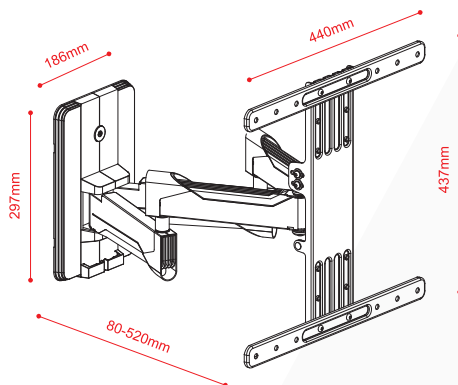

Supporto universale per FLAT-TV 32"-70" - Kg 45 - 80mm spessore - modello a pantografo

VESA	Fino a 400x400
Peso	45 Kg
Snodi	3
Bracci	Pantografo
Dimensioni	32"-70"
Distanza muro	80 mm 520 mm
Rotazione	±60°
Inclinazione	-10°, +5°
Livella	Non inclusa

Imballo 77 x 41 x 8 cm