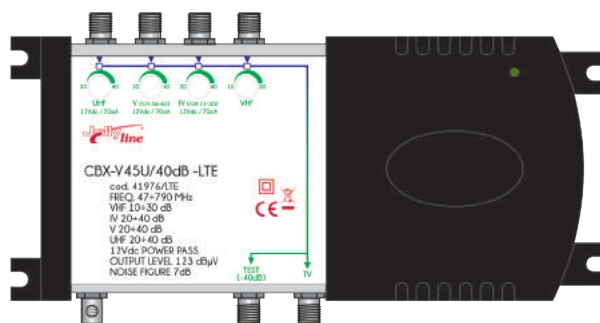

CBX-V45U/40dB -LTE

codice **41976/LTE**

4 ingressi regolabili - VHF, UHF, IV° (+35ch) e V° (-35ch) - attacco F - 123 dBµV - 40dB - con filtro LTE

Imballo 24 x 15 x 6 cm
Confezione 10 pz.

guadagno	VHF: 30 dB IV°, V° e UHF: 40 dB
frequenza	VHF: 47 ÷ 230 MHz IV°: 470 ÷ 590 MHz V°: 590 ÷ 790 MHz UHF: 470 ÷ 790 MHz
filtro	LTE: 791 ÷ 862 MHz
attacco	F
banda IV°	20 ÷ 40 dB
banda V°	20 ÷ 40 dB
banda UHF	20 ÷ 40 dB
banda VHF	10 ÷ 30 dB
uscite	1
attenuazione	LTE: < 20dB
max uscita	123 dBµV
figura di rumore	7 dB
tele-alimentazione	Automatica 12 Vcc/70mA
alimentazione	230 Vac