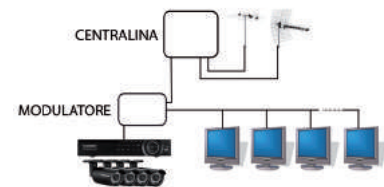

# WATCH ANY WHERE PLUS

codice **41977**

Modulatore audio/video DVB-T, con ingresso RCA o HDMI e doppia porta HDMI

Imballo 25 x 16 x 8 cm  
Confezione 12 pz.

<b>tipo modulazione</b>	DVB-T Standard
<b>modulazione</b>	QPSK/16QAM/64QAM
<b>larghezza di banda</b>	6/7/8 MHz
<b>carrier</b>	2K/8K
<b>intervallo di guardia</b>	1/4, 1/8, 1/16, 1/32
<b>code rate</b>	1/2, 2/3, 3/4, 5/6, 7/8
<b>MER</b>	35 dB
<b>gamma di frequenza</b>	50 - 860 MHz
<b>livello d'uscita</b>	70 - 100 dBuV
<b>impedenza uscita</b>	75 Ohm
<b>audio bitrate</b>	64K, 128K, 192K, 256K, 320K
<b>audio bitrate</b>	CVBS/HD Port
<b>formato codifica video</b>	1M ~ 20M
<b>video bitrate</b>	H. 264
<b>risoluzione video</b>	576i PAL/NTSC 408i/1080p
<b>connettore video</b>	RCA/HD Port 1.3
<b>formato ingresso audio</b>	Stereo L/R
<b>formato codifica audio</b>	MPEG-1 Audio Layer II
<b>connettore audio</b>	RCA

**alimentazione** 12Vcc/1,5A