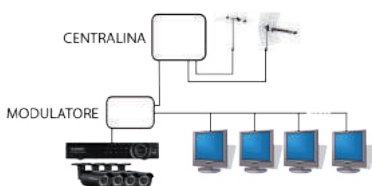

Modulatore audio/video DVB-T, con ingresso HD

Tipo modulazione	DVB-T Standard
Modulazione	QPSK/16QAM/64QAM
Larghezza di banda	6/7/8 MHz
Carrier	2K/8K
Intervallo di guardia	1/4, 1/8, 1/16, 1/32
Code rate	1/2, 2/3, 3/4, 5/6, 7/8
MER	35 dB
Gamma di frequenza	50 - 860 MHz
Livello d'uscita	70 - 100 dBuV
Impedenza uscita	75 Ohm
Audio bitrate	64K, 128K, 192K, 256K, 320K
Formato ingresso video	HD Port
Video bitrate	1M ~ 20M
Formato codifica video	H. 264

Imballo 26 x 16 x 52 cm