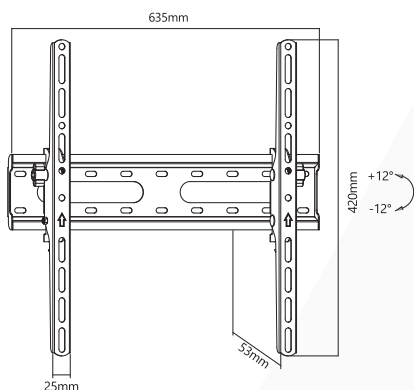

Supporto universale per FLAT-TV 32"-80" - Kg 45 - 53mm spessore - tilt -12° +12° - con livella

VESA	Fino a 600x400
Peso	45 Kg
Dimensioni	32"-80"
Distanza muro	53 mm
Inclinazione	±12°
Livella	Non inclusa
Altro	Blocco di sicurezza

Imballo 65 x 11 x 5 cm