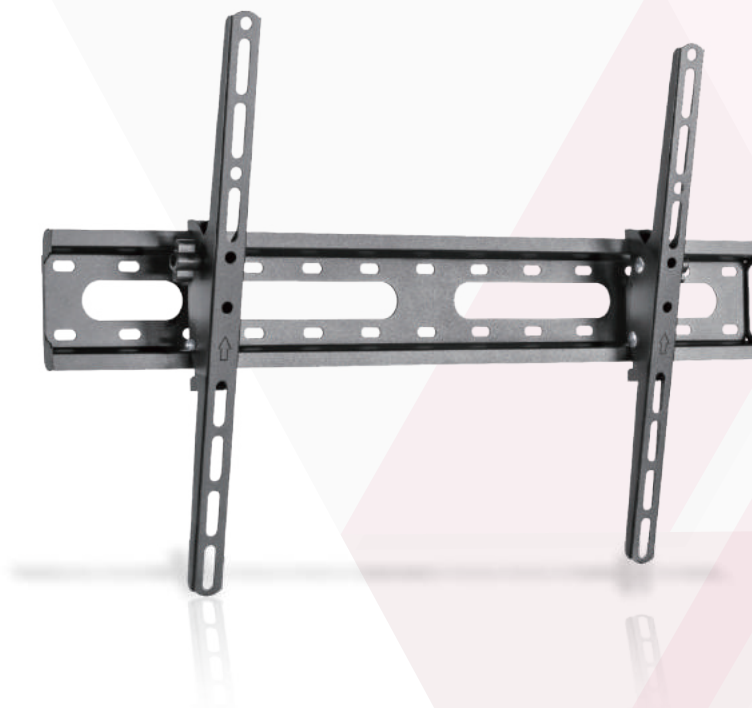

Supporto universale per FLAT-TV 32"-80" - Kg 45 - 53mm spessore - tilt -12° +12° - con livella

VESA	Fino a 600x400
Peso	45 Kg
Dimensioni	32"-80"
Distanza muro	53 mm
Inclinazione	±12°
Livella	Non inclusa
Altro	Blocco di sicurezza

Imballo 65 x 11 x 5 cm