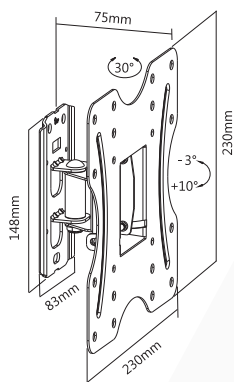

Supporto universale per FLAT-TV 23"-42" - Kg 30 - 1 snodo

VESA	100x100, 100x200, 150x100, 200x100, 200x200
Peso	30 Kg
Snodi	1
Dimensioni	23"-42"
Distanza muro	75 mm
Rotazione	±15°
Inclinazione	-3°, +10°
Livella	Non inclusa

Imballo 24 x 24 x 8 cm