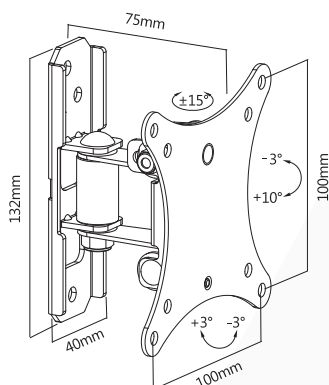

Supporto universale per FLAT-TV 10"-23" - Kg 20 - 1 snodo

VESA	50x50, 100x100
Peso	20 Kg
Snodi	1
Dimensioni	10"-23"
Distanza muro	75 mm
Rotazione	$\pm 15^\circ$
Inclinazione	$-3^\circ, +10^\circ$
Livella	Non inclusa

Imballo 14 x 12 x 8 cm

Quantità
in master
carton
24 pz.