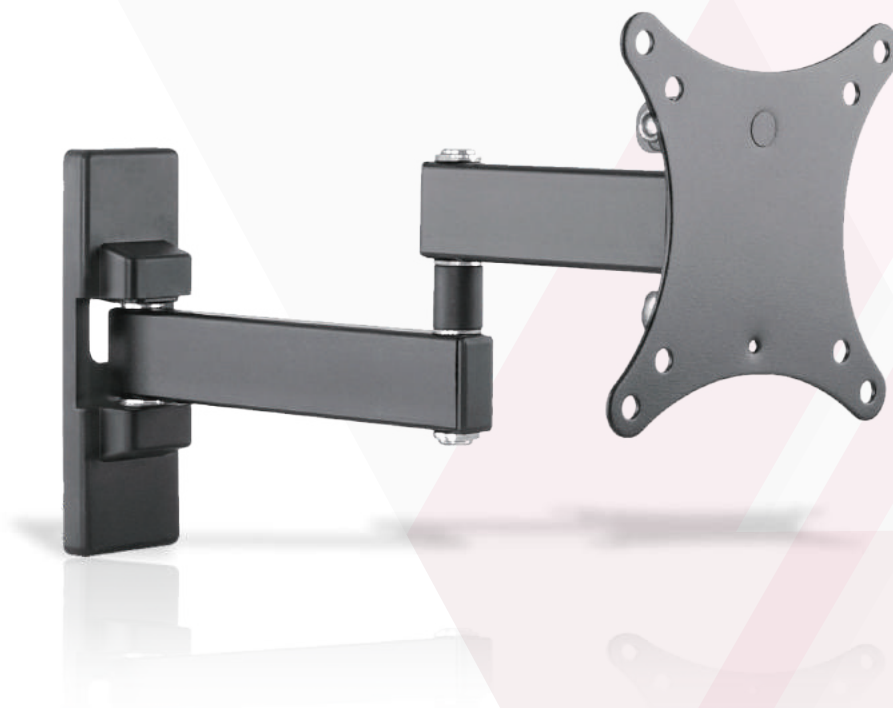

Supporto universale per FLAT-TV 10"-23" - Kg 15 - 2 bracci - 3 snodi

VESA	50x50, 100x100
Peso	15 Kg
Snodi	3
Bracci	2
Dimensioni	10"-23"
Distanza muro	44 mm 282 mm
Rotazione	$\pm 90^\circ$
Inclinazione	$-3^\circ, +10^\circ$
Livella	Non inclusa

Imballo 19 x 18 x 4 cm