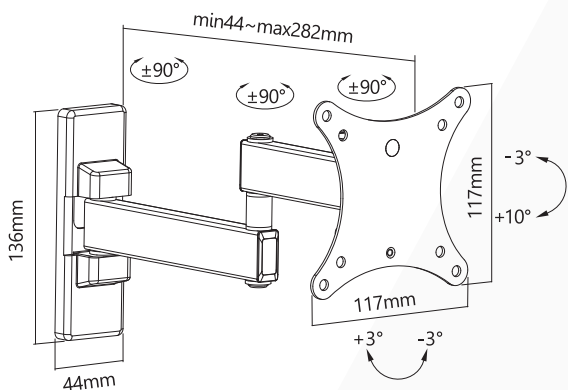

Supporto universale per FLAT-TV 10"-23" - Kg 15 - 2 bracci - 3 snodi

VESA	50x50, 100x100
Peso	15 Kg
Snodi	3
Bracci	2
Dimensioni	10"-23"
Distanza muro	44 mm 282 mm
Rotazione	$\pm 90^\circ$
Inclinazione	$-3^\circ, +10^\circ$
Livella	Non inclusa

Imballo 19 x 18 x 4 cm