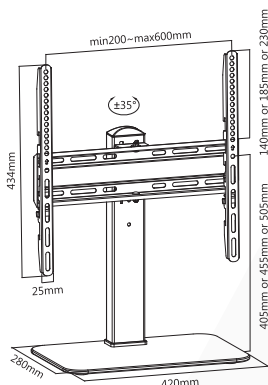

Supporto universale da tavolo per FLAT-TV 32"-80" - Kg 40 - rotazione di $\pm 35^\circ$ - altezza regolabile - piedistallo in cristallo

VESA	Fino a 600x400
Peso	40 Kg
Snodi	1
Dimensioni	32"-80"
Rotazione	$\pm 35^\circ$
Livella	Non inclusa
Altezza	405 mm 455 mm 505 mm
Altro	Blocco di sicurezza

Imballo 46 x 32 x 11 cm