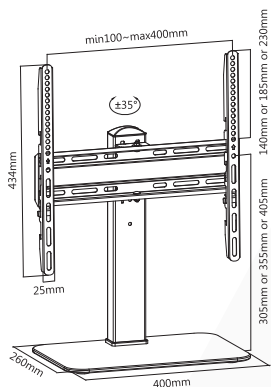

Supporto universale da tavolo per FLAT-TV 23"-55" - Kg 40 - rotazione di $\pm 35^\circ$ - altezza regolabile - piedistallo in cristallo

| | |
|------------|----------------------------|
| VESA | Fino a 400x400 |
| Peso | 40 Kg |
| Snodi | 1 |
| Dimensioni | 23"-55" |
| Rotazione | $\pm 35^\circ$ |
| Livella | Non inclusa |
| Altezza | 305 mm 355 mm 405 mm |
| Altro | Blocco di sicurezza |

Imballo 46 x 30 x 10 cm