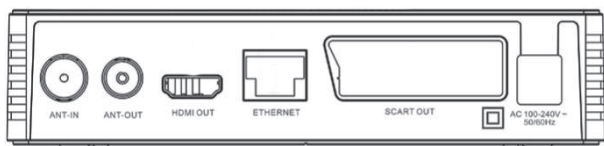

Decoder Digitale Terrestre DVB-T2 H.265-HEVC 10 bit

<b>Compatibilità</b>	DVB-T/T2 HEVC main 10bit H.265/H.264
<b>Telecomando</b>	IR per Decoder + TV (apprendimento dall'originale)
<b>Audio</b>	Dolby Digital per una eccellente qualità
<b>Risoluzione video</b>	576i/p; 720p; 1080i, 1080p
<b>Display</b>	4 digit: ora (stand-by) e canale in corso
<b>Guida</b>	Elettronica ai programmi TV
<b>LCN</b>	SI, numerazione automatica canali
<b>Menu</b>	Multi-lingua
<b>Ricerca canali</b>	Automatica e Manuale
<b>N° canali</b>	1000 (TV/Radio)
<b>Accensione</b>	Ultimo canale selezionato
<b>Controllo genitori</b>	&#x2714;
<b>Porta USB</b>	2.0 per Media Player e aggiornamento

<b>Media Player</b>	Musica/Foto/Video
<b>Formati supportati</b>	Audio: MP3 Immagini: JPC, PNG e JPEG Video: AVI, MOV, MP4, MKV, VOB e FLV
<b>Porta LAN RJ-45</b>	&#x2714; per accesso alla rete Internet
<b>Applicazioni precaricate</b>	Meteo, IPTV
<b>Tasti</b>	3 tasti frontali (power, ch+ e ch-)
<b>Ingresso Antenna</b>	IEC femmina
<b>Uscite</b>	Antenna Loop Through IEC maschio HDMI fino a 1080p SCART Audio digitale coassiale
<b>Alimentazione</b>	100~240 Vac - 50/60 Hz
<b>Batterie</b>	2 x AAA per telecomando
<b>Dimensioni</b>	150 x 76 x 32 mm