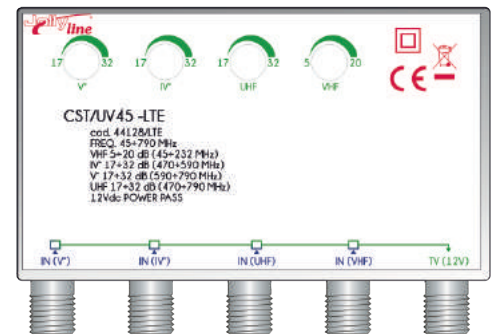

Minicentralino da palo 4 ingressi regolabili - VHF, UHF, IV (+35 ch) e V (-35 ch) - attacco F - con filtro LTE

Imballo 14 x 12 x 5 cm  
Confezione 25 pz.

<b>frequenza</b>	VHF: 45 ÷ 232 MHz IV°: 470 ÷ 590 MHz V°: 590 ÷ 790 MHz UHF: 470 ÷ 790 MHz
<b>filtro</b>	LTE: 791 ÷ 862 MHz
<b>attacco</b>	F
<b>banda IV°</b>	17 ÷ 32 dB
<b>banda V°</b>	17 ÷ 32 dB
<b>banda UHF</b>	17 ÷ 32 dB
<b>banda VHF</b>	5 ÷ 20 dB
<b>uscite</b>	1
<b>attenuazione</b>	LTE: < 20 dB
<b>max uscita</b>	107 dBµV
<b>assorbimento</b>	90 mA
<b>figura di rumore</b>	5 dB
<b>impedenza</b>	75 Ohm
<b>alimentazione</b>	12 Vdc