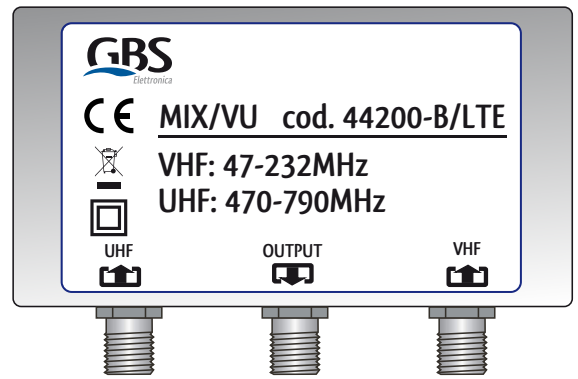

MIX/VU -LTE in blister

codice **44200-B/LTE**

Miscelatore VHF/UHF da palo con filtro LTE

Imballo 13 x 20 x 5 cm
Confezione 24 pz.

filtra	LTE: 791 ÷ 862 MHz
attacco	F
uscite	1
attenuazione	LTE: < 20dB
1° ingresso	VHF
2° ingresso	UHF