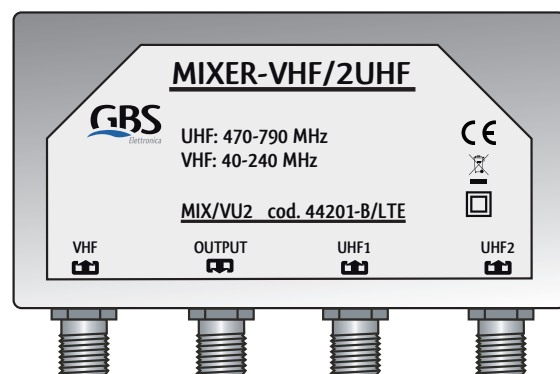

MIX/VU 2 -LTE in blister

codice **44201-B/LTE**

Miscelatore VHF e 2 UHF da palo con filtro LTE

Imballo 13 x 20 x 5 cm
Confezione 24 pz.

filtro	LTE: 791 ÷ 862 MHz
attacco	F
uscite	1
attenuazione	LTE: < 20dB
1° ingresso	VHF
2° ingresso	UHF
3° ingresso	UHF