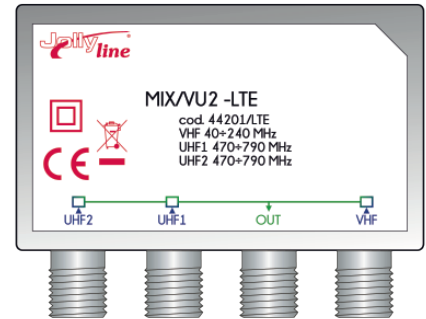

Miscelatore VHF e 2 UHF con attacco f corredato di scatola per esterno e attacco a palo - con filtro LTE

Imballo 10 x 12 x 6 cm
Confezione 25 pz.

filtra	LTE: 791 ÷ 862 MHz
attacco	F
uscite	1
attenuazione	LTE: < 20 dB
1° ingresso	VHF
2° ingresso	UHF
3° ingresso	UHF