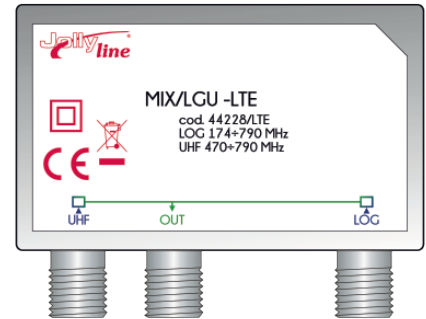

Miscelatore LOG/UHF con attacco F corredato di scatola per esterno e attacco a palo - con filtro LTE

Imballo 10 x 12 x 6 cm
Confezione 25 pz.

- filtra** LTE: 791 ÷ 862 MHz
- attacco** F
- uscite** 1
- attenuazione** LTE: < 20 dB
- 1° ingresso** LOG
- 2° ingresso** UHF