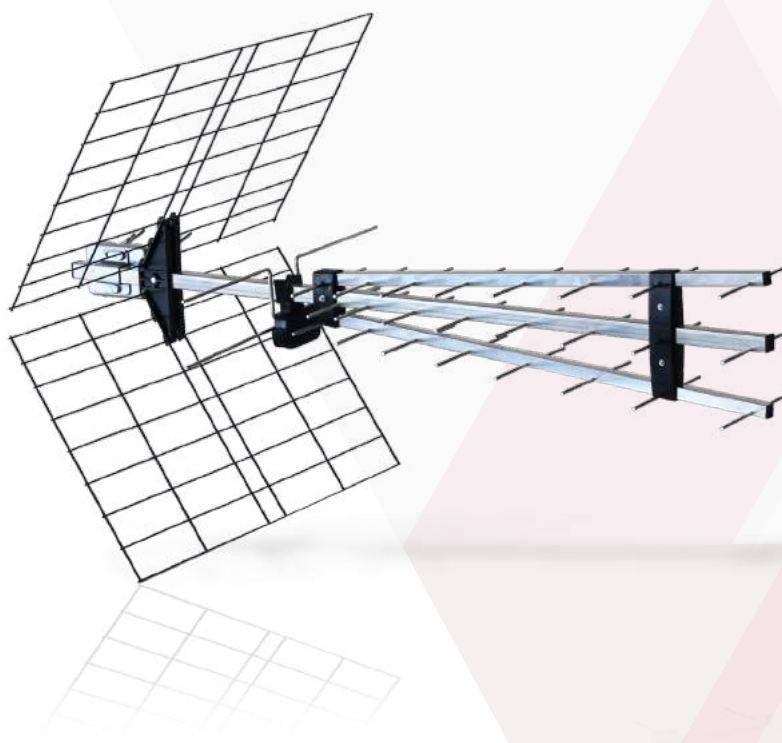

Antenna direttiva UHF alto guadagno attacco F - 26 elementi - 15dB - con filtro 5G

Guadagno	15 dB
Frequenza	470 ÷ 694 MHz
Filtro	694 ÷ 862 MHz
Attacco	F
Banda	UHF
Canali	21 ÷ 48
N° elementi	26
Rapporto avanti/indietro	> 26 dB
Attenuazione	5G: < 20 dB
Polarizzazione	V/O
Lunghezza antenna	91 cm

UHF 15 dB

bulk

Imballo 40 x 91 x 7 cm