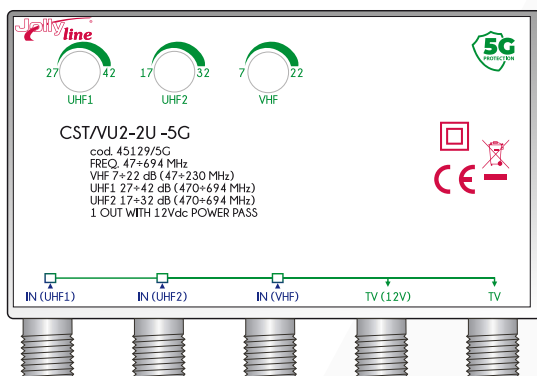

Minicentralino da palo 3 ingressi regolabili - VHF, UHF1 e UHF2 - 2 uscite - attacco F - con filtro 5G

Frequenza	VHF: 45 ÷ 232 MHz UHF1: 470 ÷ 694 MHz UHF2: 470 ÷ 694 MHz
Filtro	5G: 694 ÷ 862 MHz
Attacco	F
Banda UHF	27 ÷ 42 dB
Banda UHF 2	17 ÷ 32 dB
Banda VHF	7 ÷ 22 dB
Uscite	2
Attenuazione	5G: < 20 dB
Max uscita	107 dB μ V
Assorbimento	90 mA
Figura di rumore	5 dB
Impedenza	75 Ohm
Alimentazione	12 Vdc