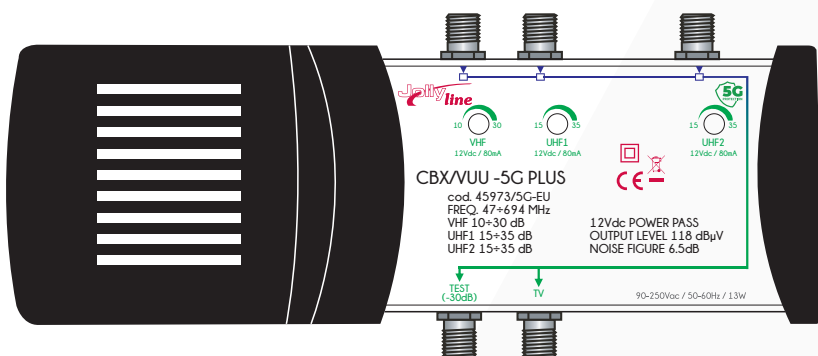

Centralino da muro 3 ingressi separati regolabili - VHF, UHF, e UHF - attacco F - 118dB μ V - 35 dB - con filtro 5G certificato

Guadagno	VHF: 30 dB UHF: 35 dB
Frequenza	VHF: 47 ÷ 230 MHz UHF: 470 ÷ 694 MHz
Filtro	5G: 694 ÷ 862 MHz
Attacco	F
Banda UHF	15 ÷ 35 dB
Banda UHF 2	15 ÷ 35 dB
Banda VHF	10 ÷ 30 dB
Uscite	1 + 1 test (-30 dB)
Attenuazione	5G: < 20 dB
Max uscita	118 dB μ V
Figura di rumore	6,5 dB
Tele-alimentazione	Automatica - 12 Vdc/80mA
Alimentazione	90~250Vac - 50/60Hz
Consumo	13 W

Imballo 25 x 12 x 6 cm