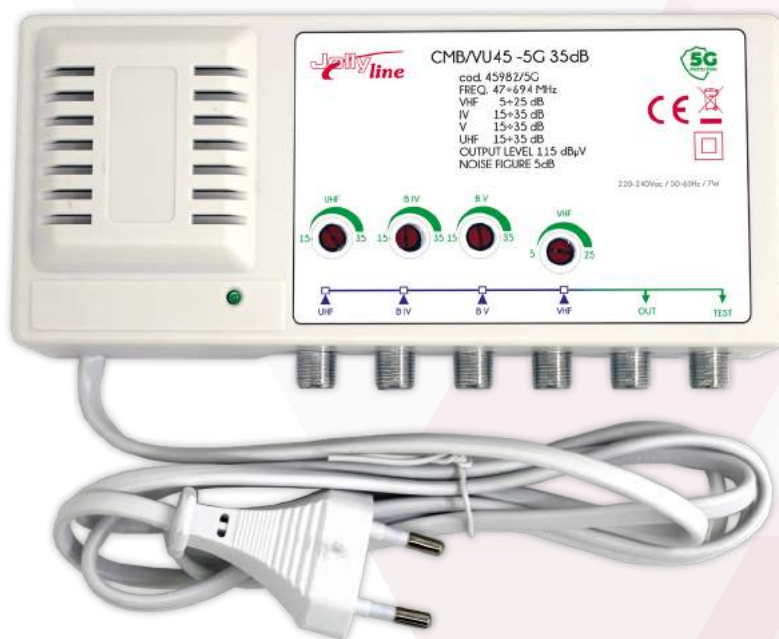

Centralino da muro 4 ingressi separati regolabili - VHF, IV, V e UHF - attacco F - 115dB $\mu$ V - 35 dB - con filtro 5G certificato

Guadagno

VHF: 25  
IV°, V° e UHF: 35 dB

Frequenza

VHF: 47 ÷ 230 MHz  
IV°: 470 ÷ 590 MHz  
V°: 590 ÷ 694 MHz  
UHF: 470 ÷ 694 MHz

Filtro

5G: 694 ÷ 862 MHz

Attacco

F

Banda IV°

15 ÷ 35 dB

Banda V°

15 ÷ 35 dB

Max uscita

115 dB $\mu$ V

Figura di rumore

5 dB

Alimentazione

90~250Vac - 50/60Hz

Consumo

7 W