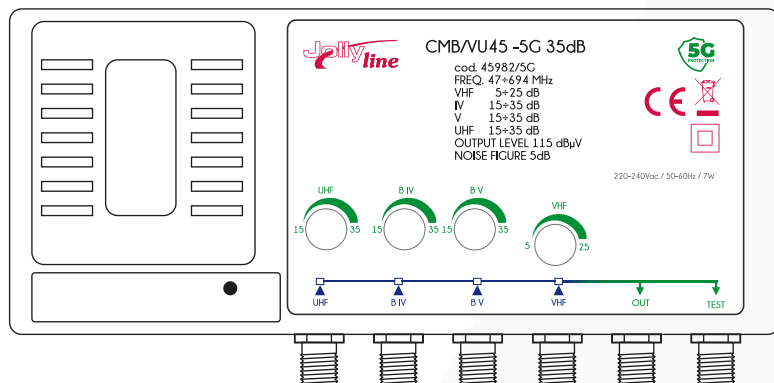

Centralino da muro 4 ingressi separati regolabili - VHF, IV, V e UHF - attacco F - 115dB $\mu$ V - 35 dB - con filtro 5G certificato

Guadagno

VHF: 25  
IV°, V° e UHF: 35 dB

Frequenza

VHF: 47 ÷ 230 MHz  
IV°: 470 ÷ 590 MHz  
V°: 590 ÷ 694 MHz  
UHF: 470 ÷ 694 MHz

Max uscita

115 dB $\mu$ V

Figura di rumore

5 dB

Alimentazione

90~250Vac - 50/60Hz

Consumo

7 W